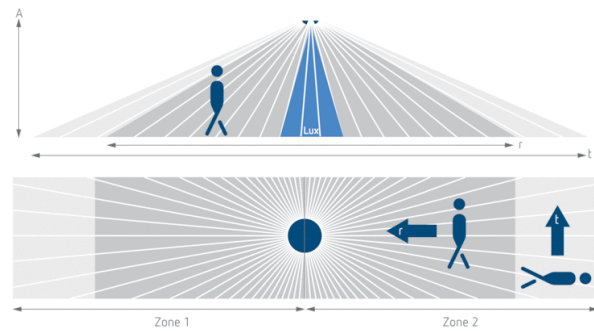

### Зона обнаружения

Высота установки (A)	Head on to (r)	Диагональ (t)
2 m	56 m <sup>2</sup>   16 m x 3,5 m	56 m <sup>2</sup>   16 m x 3,5 m
2,5 m	72 m <sup>2</sup>   18 m x 4 m	88 m <sup>2</sup>   22 m x 4 m
3 m	90 m <sup>2</sup>   20 m x 4,5 m	135 m <sup>2</sup>   30 m x 4,5 m
3,5 m	100 m <sup>2</sup>   20 m x 5 m	150 m <sup>2</sup>   30 m x 5 m
4 m	100 m <sup>2</sup>   20 m x 5 m	150 m <sup>2</sup>   30 m x 5 m
4,5 m	100 m <sup>2</sup>   20 m x 5 m	150 m <sup>2</sup>   30 m x 5 m
5 m	100 m <sup>2</sup>   20 m x 5 m	150 m <sup>2</sup>   30 m x 5 m
5,5 m	100 m <sup>2</sup>   20 m x 5 m	150 m <sup>2</sup>   30 m x 5 m
6 m	100 m <sup>2</sup>   20 m x 5 m	150 m <sup>2</sup>   30 m x 5 m