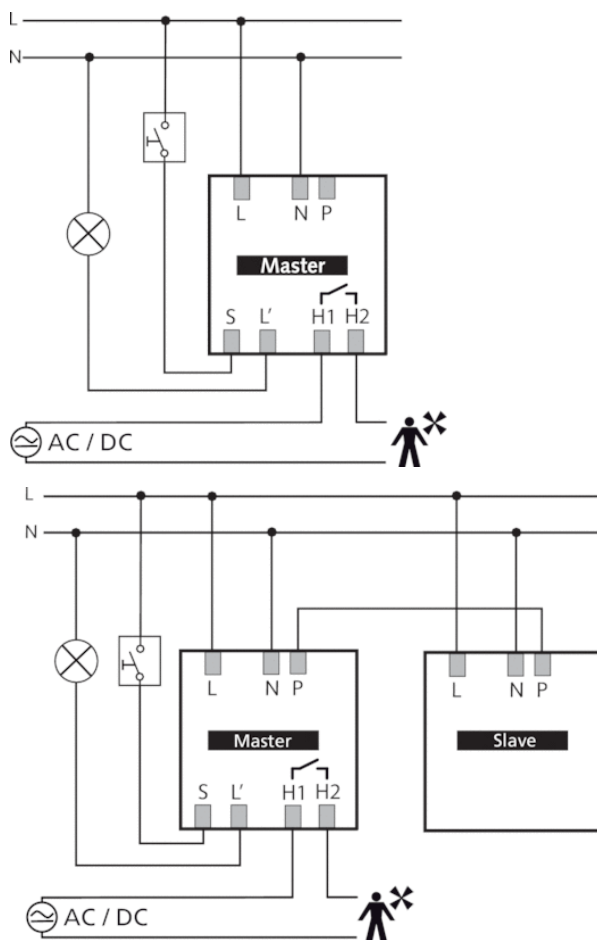

Задержка включения выхода Присутствие	0 s – 10 min Мониторинг помещения
Задержка отключения, выход «Присутствие»	10 s - 120 min
Коммутационная способность Присутствие	50 W/50 VA
Тип подключения	Винтовые клеммы
Макс. диаметр сечение кабеля	max. 2 x 2,5 mm²
Размер скрываемой части корпуса	Ø 55 mm (NIS, PMI)
Зона обнаружения	150 m² (30,0 x 5 m)
Температура окружающей среды	-15 °C ... +50 °C
Степень защиты	IP 54 (если установлен)

Пример подключения