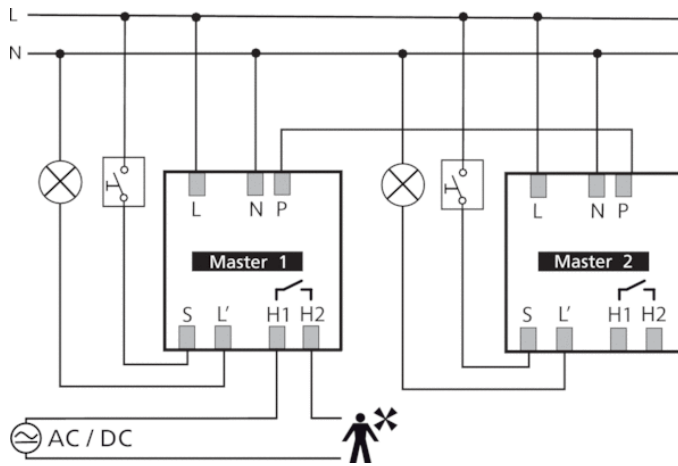

Артикул: 2010301